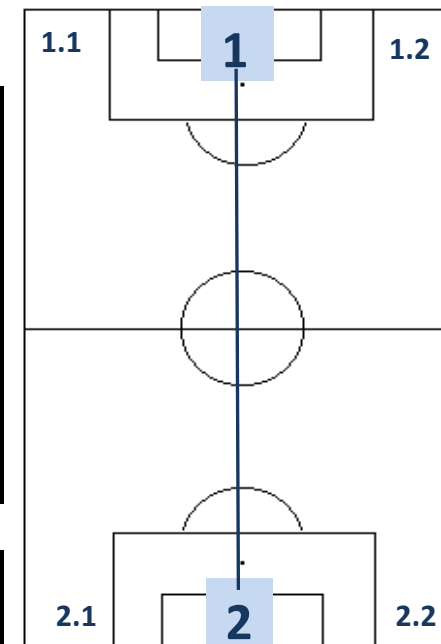

CE RODA DE TER

HORARIS D'ENTRENAMENTS DELS EQUIPS DEL CE RODA DE TER

	DILLUNS			DIMARTS			DIMECRES			DIJOUS			DIVENDRES		
	18:00	19:15	20:30	18:00	19:15	20:30	18:00	19:15	20:30	18:00	19:15	20:30	18:00	19:15	20:30
ESCOLA				3									3		
MINI "A"	1.1						1.1								
MINI "B"	1.2						1.2								
BENJAMÍ "A"	2.1						2.1								
BENJAMÍ "B"	2.2						2.2								
ALEVI "A"				1.1						1			2.1		
ALEVI "B"				2						2.1			2.2		
INFANTIL "A"				1.2 *						2.2 *			1 *		
INFANTIL "B"					2						1.2			2	
CADET "A"		1						1			2.1				
CADET "B"		2						2			1.1				
JUVENIL "A"			1						1						2
AMATER "A"						1						1			1
AMATER "B"			2						2					1 **	3
PORTERS							3	3							

V
E
S
T
I
D
O
R
S

BAR

CAMPS

Temporada 2010-2011

*INFANTIL A 18:45-20:00

**AMATER B Divendres de 20 h-21:30